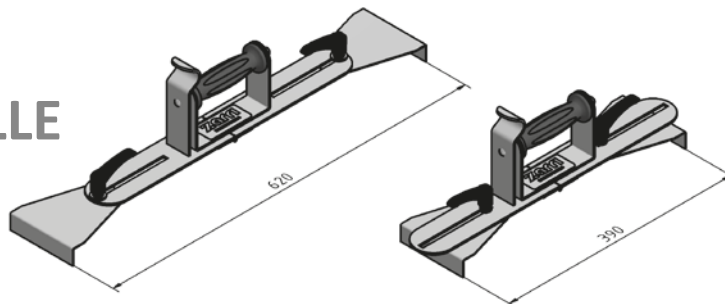

Watch the video here
Vedi il video qui

TILE SETTER POSA PIASTRELLE

Patent pending

A **very new** and **special tool**, allowing the tile setter to:

- Move tiles with **just one hand**
- **Reduce** the person's **effort**
- **Adjust** the size to the **first tile**, and then **forget about it for the rest of the floor**
- Adjust the size **from 39 to 62 mm**, with a total **free regulation, without definite positions**. You will be able to pick up **even non-standard sizes**.
- **The tool can be closed** in half and stored in less space
- **Comfortable ergonomic** plastic handle and regulating leverages for easy and fast adjusting

Un **nuovissimo speciale strumento** per i **posatori**, che permette di:

- Muovere piastrelle con **solo una mano**
- **Ridurre** considerevolmente la **fatica**
- **Regolare** la dimensione solo con **la prima piastrella**, e poi ci si può **dimenticare di regolarla per tutto il resto del pavimento**
- Regolare la dimensione **da 39 a 62 mm**, in **totale libertà, senza posizioni predefinite**. Lo strumento permette di regolarsi **anche su misure non standard**.
- **Si può chiudere** per occupare meno spazio a riposo
- Avere il **massimo comfort**, grazie alla maniglia **ergonomica** di plastica e alle comode e veloci leve di regolazione