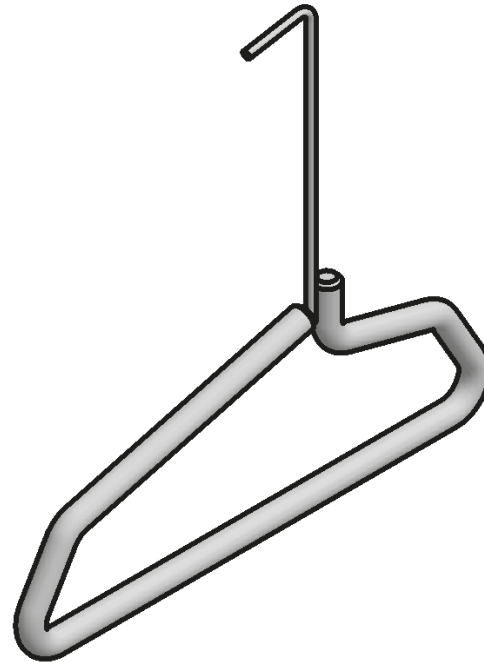

Lo strumento perfetto e semplice per alzare le piastrelle che sono già state posate in un pavimento. L'alza piastrelle entra nella fuga e può facilmente alzare le piastrelle adiacenti con una sola mano.

Watch the video here
Vedi il video qui

Tile lifter
Sollevatore
di piastrelle

Code/Codice 56700003

TILE LIFTER

ALZA PIASTRELLE

Ø2 mm

For grout lines of 2 mm
Per fughe di 2 mm

The perfect and **easiest tool for lifting tiles** that have already been **set in a floor**.
The tile lifter enters the grout line and can easily lift the nearby tiles **with just one hand**.

Lo strumento perfetto e semplice per alzare le **piastrelle** che sono già state **posate in un pavimento**. L'alza piastrelle entra nella fuga e può facilmente alzare le piastrelle adiacenti **con una sola mano**.